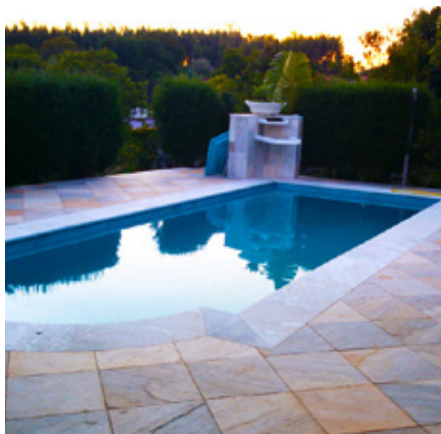

MINEIRA
MESCLADA - 18 x 37 cm

SERRADA