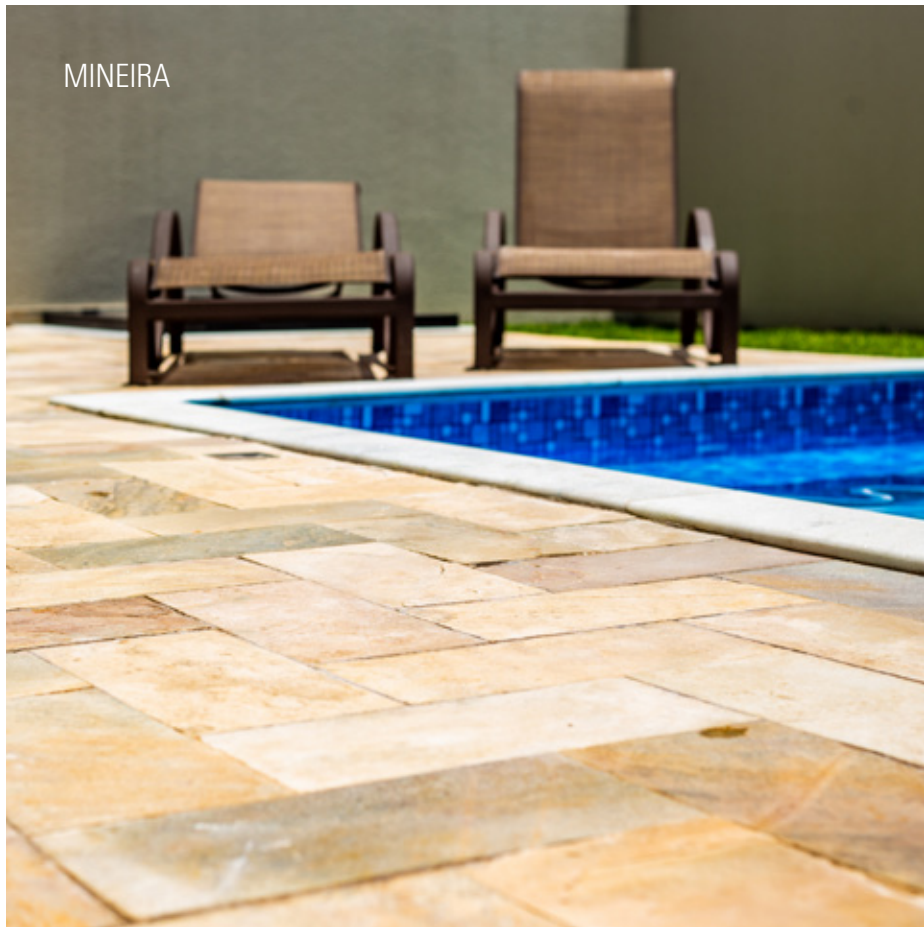

DISPONÍVEL TAMBÉM EM OUTROS CORTES E PAGINAÇÕES. Vide **pag. 68**