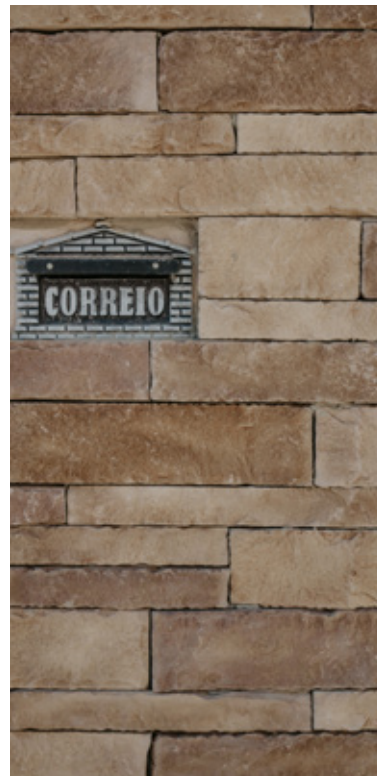

## SÃO THOMÉ CORES

GOLD

SNOW

VANILLA

SÃO THOMÉ

Imagens meramente ilustrativas. As pedras naturais podem variar sua coloração em cada lote.

SÃO THOMÉ

**DRY STACK**  
ATACAMA