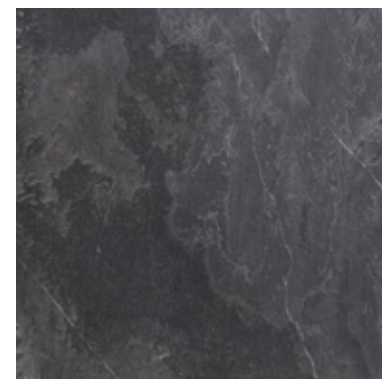

SERRADA

ARDÓSIA
GRAFITE - 20 x 20 cm

SERRADA