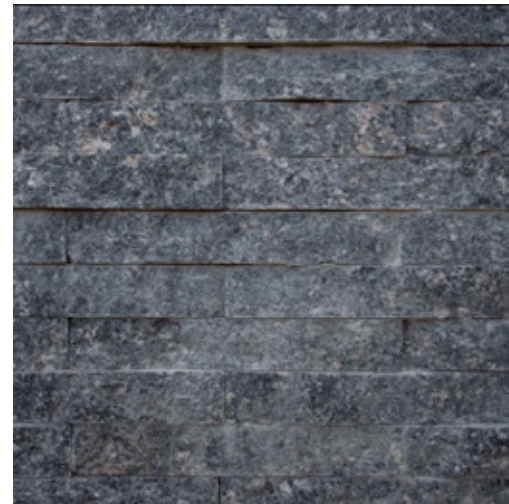

Os filetes de pedras serradas são o encontro entre o rústico e o contemporâneo, dando um ar único ao ambiente.

MIRACEMA