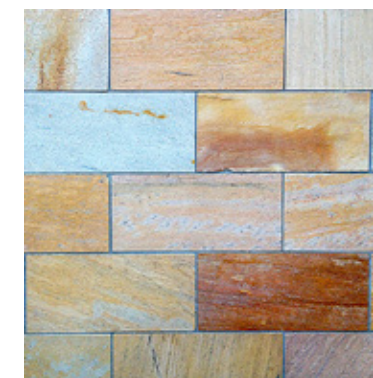

Imagens meramente ilustrativas. As pedras naturais podem variar sua coloração em cada lote.

SÃO THOMÉ

SÃO THOMÉ CORES

GOLD

SNOW

VANILLA

DISPONÍVEL TAMBÉM EM OUTROS
CORTES E PAGINAÇÕES. Vide **pag. 67 e 99**

SÃO THOMÉ

GOLD - 15 x 30 cm

SERRADA

SÃO THOMÉ

OFFWHITE - 23 x 47 cm

SERRADA

MINEIRA

segurança
e bem-estar

MINEIRA

MINEIRA

DISPONÍVEL TAMBÉM EM OUTROS
CORTES E PAGINAÇÕES. Vide **pag. 68**

MINEIRA

MESCLADA - 18 x 37 cm

SERRADA

Imagens meramente ilustrativas. As pedras naturais podem variar sua coloração em cada lote.