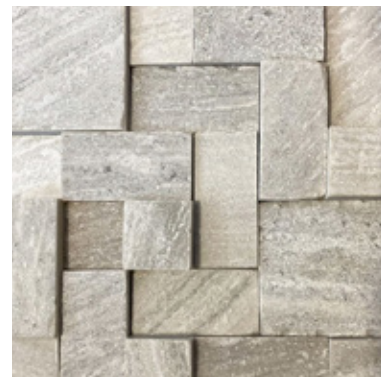

SÃO THOMÉ

DISPONÍVEL TAMBÉM EM OUTROS
CORTES E PAGINAÇÕES. Vide **pag. 61**

SÃO THOMÉ

GOLD - 10 x 10 cm

MOSAICO 3D

SÃO THOMÉ

SNOW - 3 Tamanhos

MOSAICO TELADO

SÃO THOMÉ cores

GOLD

SNOW

VANILLA

SÃO THOMÉ

SÃO THOMÉ

SÃO THOMÉ