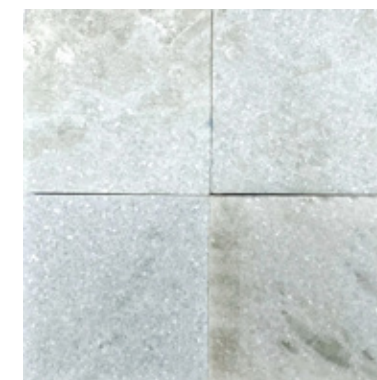

EMERALD - 10 x 10 cm

MOSAICO 3D

DISPONÍVEL TAMBÉM EM OUTROS
CORTES E PAGINAÇÕES. Vide **pag. 60**

AQUA

AQUA

10 x 10 cm

MOSAICO 3D

Mirador del Gabi, no Parque Natural de la Serra Calderona em Valencia - Espanha