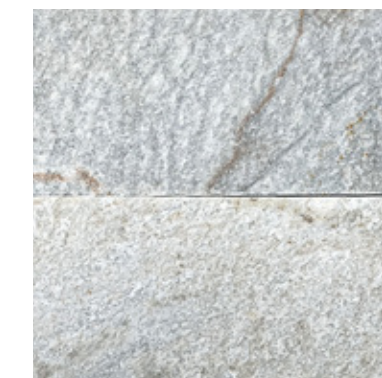

SÃO THOMÉ

OFFWHITE - 23 x 47 cm

SERRADA