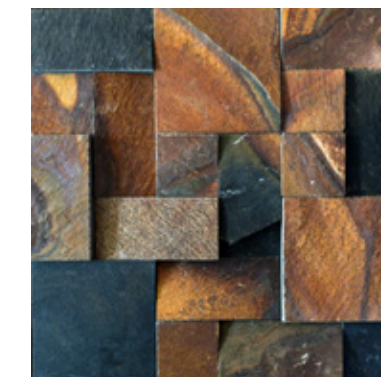

CATÁLOGO
DIGITAL
COMPLETO

MOSAICOS 3D

PEDRA FERRO

ANTIQUA GOLD

BASALTO

Imagens meramente ilustrativas. As pedras naturais podem variar sua coloração em cada lote.

PORTUGUÊS

SÃO THOMÉ

sofisticação
e elegância

PEDRA FERRO

PEDRA FERRO

PEDRA FERRO

10 x 10 cm

MOSAICO 3D

PEDRA FERRO

3 Tamanhos

MOSAICO TELADO

DISPONÍVEL TAMBÉM EM OUTROS
CORTES E PAGINAÇÕES. Vide **pag. 54**

PEDRA FERRO

PEDRA FERRO

PEDRA FERRO

PEDRA FERRO

PEDRA FERRO

PEDRA FERRO

PEDRA MADEIRA

PEDRA FERRO

ANTIQUA GOLD

Imagens meramente ilustrativas. As pedras naturais podem variar sua coloração em cada lote.

BASALTO

SÃO THOMÉ

Os filetes de pedras serradas são o encontro entre o rústico e o contemporâneo, dando um ar único ao ambiente.