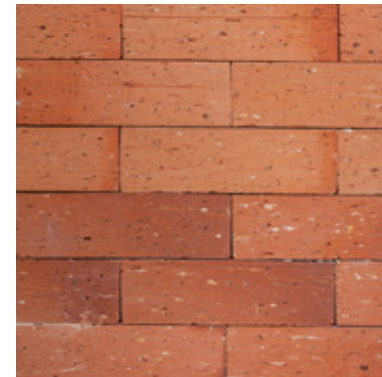

TIJOLINHO

TIJOLINHO
TERRA VERMELHA

BRICK

Imagens meramente ilustrativas. As pedras naturais podem variar sua coloração em cada lote.