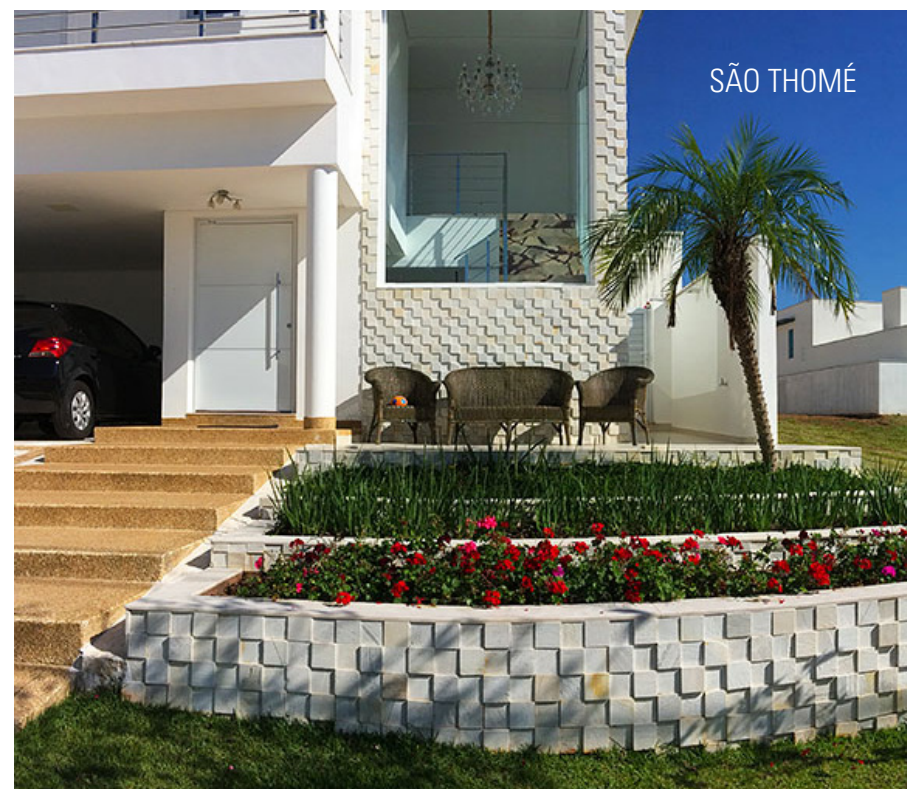

SÃO THOMÉ

DISPONÍVEL TAMBÉM EM OUTROS
CORTES E PAGINAÇÕES. Vide **pag. 61**

SÃO THOMÉ

GOLD - 10 x 10 cm

MOSAICO 3D

SÃO THOMÉ

SNOW - 3 Tamanhos

MOSAICO TELADO

SÃO THOMÉ cores

GOLD

SNOW

VANILLA

SÃO THOMÉ

SÃO THOMÉ

SÃO THOMÉ