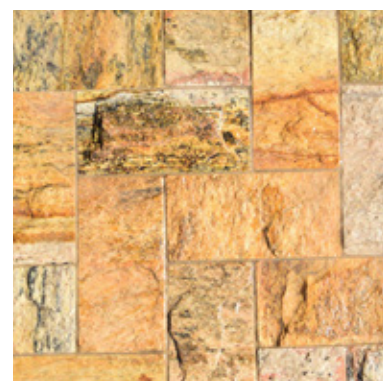

LAJINHA MADEIRA

GOLD

LAJINHA 11,5 X 23 CM

Imagens meramente ilustrativas. As pedras naturais podem variar sua coloração em cada lote.