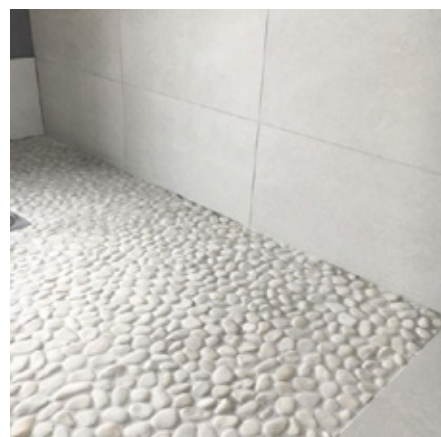

BORDA DE MÁRMORE AQUA

**AQUA**  
MÁRMORE

SERRADA

Imagens meramente ilustrativas. As pedras naturais podem variar sua coloração em cada lote.

Imagens meramente ilustrativas. As pedras naturais podem variar sua coloração em cada lote.

**SEIXO** **NOVO!**  
SOLTO - BRANCO  
2 (40-60MM) E 3 (60-80MM)

*Os seixos podem ser utilizados soltos ou assentados, tanto em ambientes internos quanto externos, destacando os espaços com elegância e leveza.*