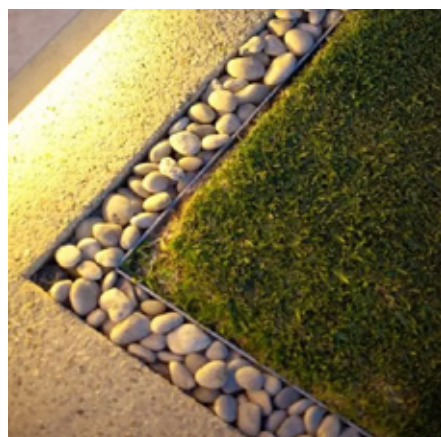

# BOLEADAS

Assim como na natureza, o acabamento boleado é essencial para áreas molhadas para garantir a segurança. São ideais para bordas, como entorno de piscinas, soleiras, floreiras e pingadeiras.

CATÁLOGO  
DIGITAL  
COMPLETO

BORDA DE MÁRMORE AQUA

**AQUA**  
MÁRMORE

SERRADA

Imagens meramente ilustrativas. As pedras naturais podem variar sua coloração em cada lote.

Imagens meramente ilustrativas. As pedras naturais podem variar sua coloração em cada lote.

**SEIXO** **NOVO!**  
SOLTO - BRANCO  
2 (40-60MM) E 3 (60-80MM)

*Os seixos podem ser utilizados soltos ou assentados, tanto em ambientes internos quanto externos, destacando os espaços com elegância e leveza.*