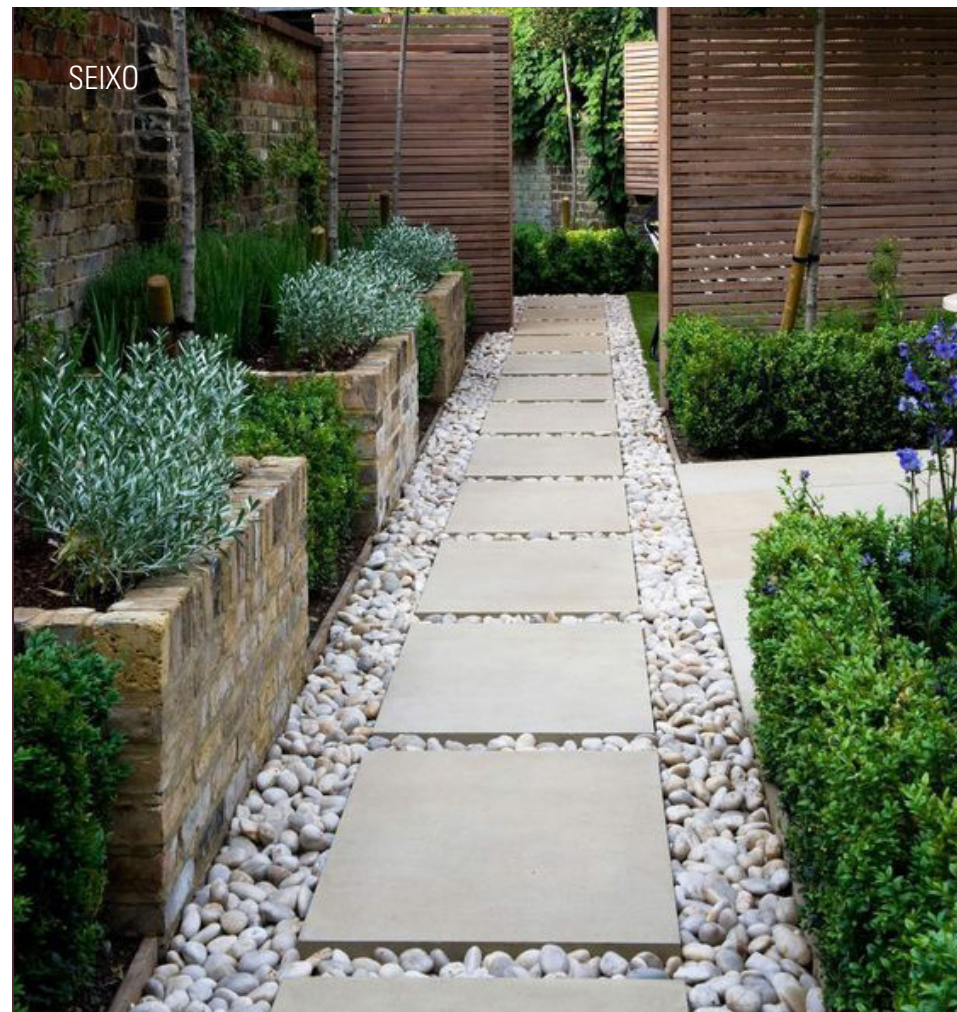

# BOLEADAS

Assim como na natureza, o acabamento boleado é essencial para áreas molhadas para garantir a segurança. São ideais para bordas, como entorno de piscinas, soleiras, floreiras e pingadeiras.

CATÁLOGO  
DIGITAL  
COMPLETO

BORDA DE MÁRMORE AQUA

**AQUA**  
MÁRMORE

SERRADA

Imagens meramente ilustrativas. As pedras naturais podem variar sua coloração em cada lote.

Imagens meramente ilustrativas. As pedras naturais podem variar sua coloração em cada lote.

**SEIXO** **NOVO!**  
SOLTO - BRANCO  
2 (40-60MM) E 3 (60-80MM)

*Os seixos podem ser utilizados soltos ou assentados, tanto em ambientes internos quanto externos, destacando os espaços com elegância e leveza.*