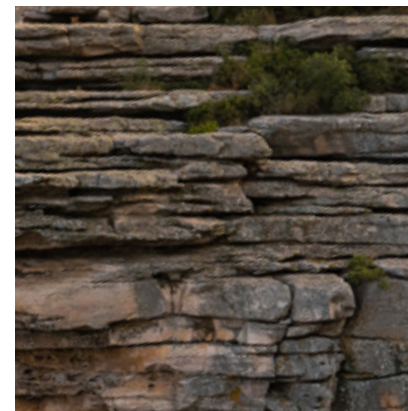

CATÁLOGO
DIGITAL
COMPLETO