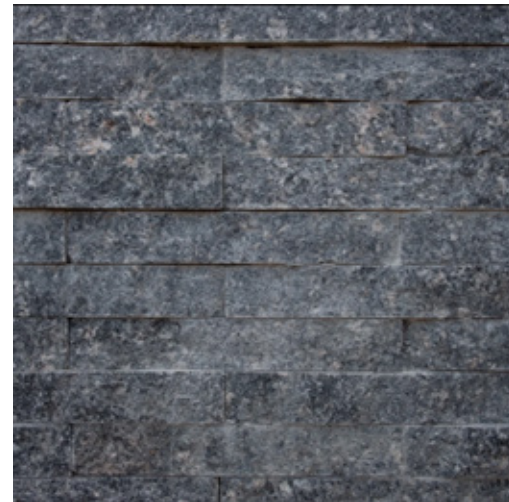

Os filetes de pedras serradas são o encontro entre o rústico e o contemporâneo, dando um ar único ao ambiente.

MIRACEMA