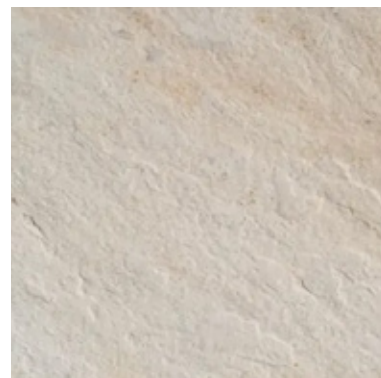

MINEIRA
MESCLADA

BOLEADA