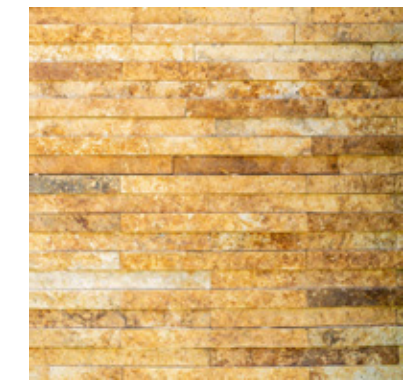

ANTIQUA GOLD

FILETE