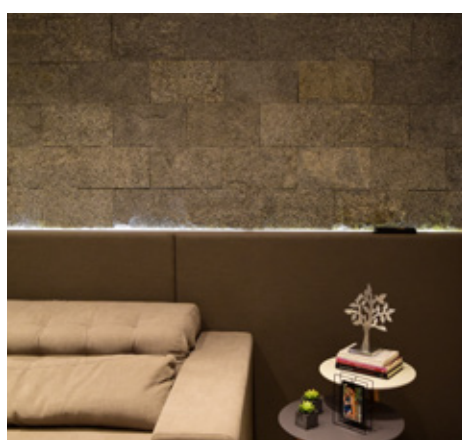

**ARDÓSIA**  
CINZA - 30 x 30 cm

SERRADA

**ARDÓSIA**  
GRAFITE - 20 x 20 cm

SERRADA

DISPONÍVEL TAMBÉM EM OUTROS  
CORTES E PAGINAÇÕES. Vide **pag. 43**

**MIRACEMA**

PONTO BRANCO - 47 x 47 cm

SERRADA