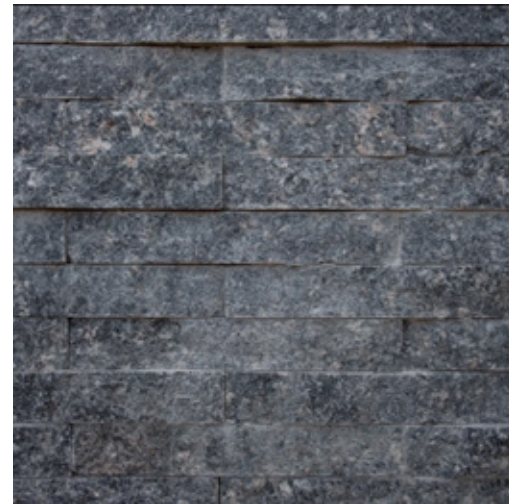

CATÁLOGO
DIGITAL
COMPLETO

FILETES SERRADOS E RÚSTICOS

PEDRA MADEIRA

PEDRA FERRO

ANTIQUA GOLD

Imagens meramente ilustrativas. As pedras naturais podem variar sua coloração em cada lote.

BASALTO

SÃO THOMÉ

Os filetes de pedras serradas são o encontro entre o rústico e o contemporâneo, dando um ar único ao ambiente.

DRY STACK

MIRACEMA

PEDRA MADEIRA

PEDRA MADEIRA

PEDRA MADEIRA

PEDRA MADEIRA
BLONDE

FILETÃO