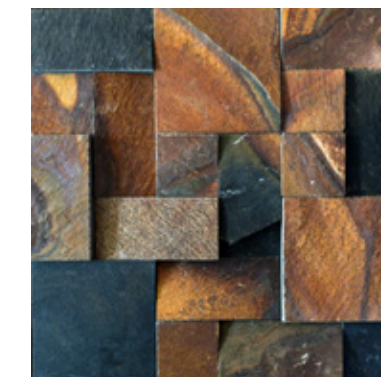

CATÁLOGO
DIGITAL
COMPLETO

MOSAICOS 3D

PEDRA FERRO

ANTIQUA GOLD

BASALTO

Imagens meramente ilustrativas. As pedras naturais podem variar sua coloração em cada lote.

PORTUGUÊS

SÃO THOMÉ

sofisticação
e elegância

PEDRA FERRO

PEDRA FERRO

PEDRA FERRO

10 x 10 cm

MOSAICO 3D

PEDRA FERRO

3 Tamanhos

MOSAICO TELADO

DISPONÍVEL TAMBÉM EM OUTROS
CORTES E PAGINAÇÕES. Vide **pag. 54**

PEDRA FERRO

PEDRA FERRO

PEDRA FERRO

PEDRA FERRO

PEDRA FERRO

PEDRA FERRO