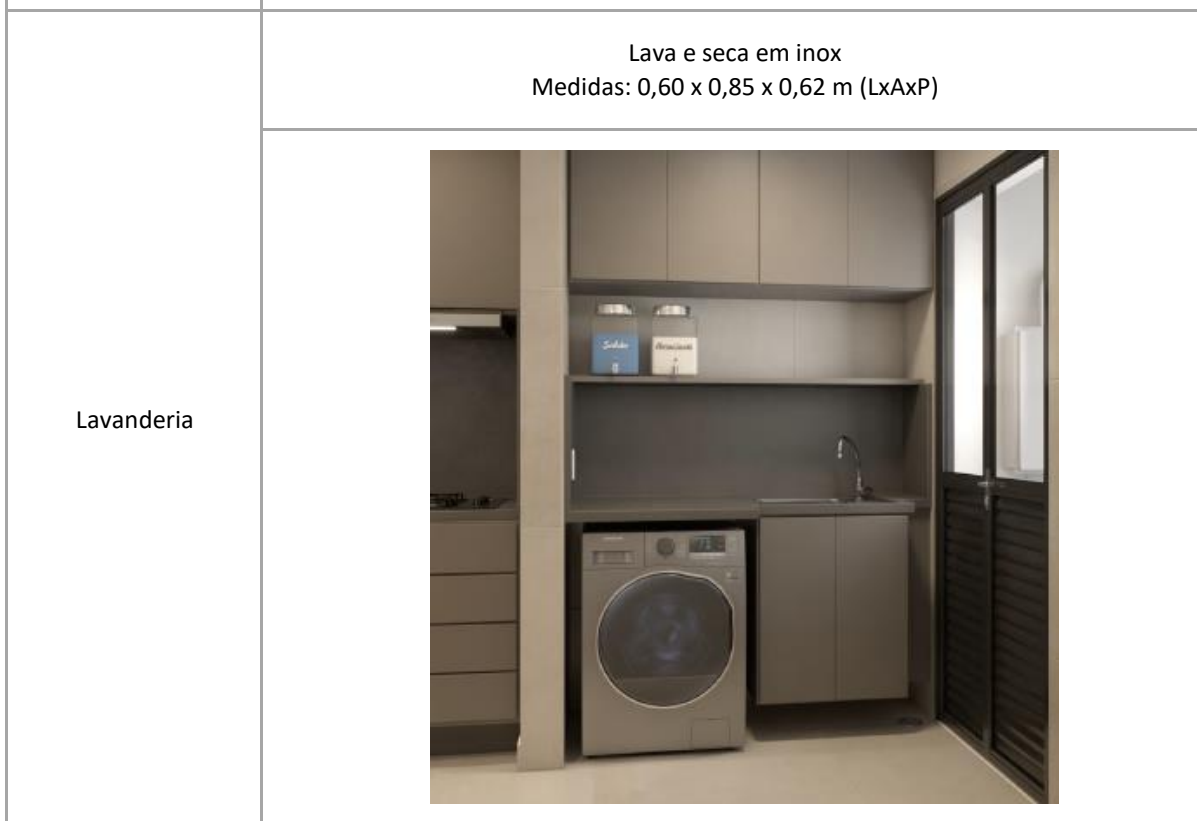

**Memorial descritivo: Eletrodomésticos**

**Local:** Resort Prime

**Cientes:** Bianca e Lucas

AMBIENTE	DESCRIÇÃO	IMAGEM
Varanda	Churrasqueira de embutir em inox Medidas: 0,63 x 0,29 x 0,46 m (LxAxP)	
		
Cozinha	Geladeira em inox Medidas: 0,62 x 1,76 x 0,75 m (LxAxP)	
	Micro-ondas em inox Medidas: 0,55 x 0,31 x 0,46 m (LxAxP)	
	Forno de embutir em inox Medidas: 0,60 x 0,60 x 0,56 m (LxAxP)	
	Purificador de água em inox Medidas: 0,13 x 0,35 x 0,42 m (LxAxP)	
	Lava-louças em inox Medidas: 0,45 x 0,84 x 0,60 m (LxAxP)	
	Depurador em inox Medidas: 0,60 x 0,08 x 0,47 m (LxAxP)	
	Cooktop 04 bocas preto Medidas: 0,58 x 0,51 m (LxP)	

Lava e seca em inox  
Medidas: 0,60 x 0,85 x 0,62 m (LxAxP)